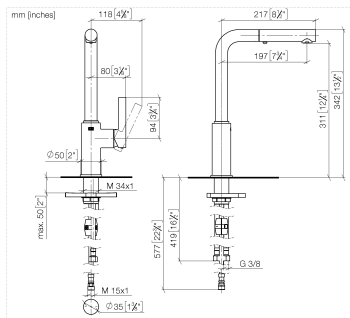

**DORNBRAUCHT PIUR Miscelatore monocomando ad estrazione Pull-out con
funzione doccia - Cromato**

33 960 210

- sporgenza 197 mm
- bocca girevole 360°
- Getto con aria e getto a doccia
- portata max 6,7 l/min a una pressione idraulica di 3 bar
- Flessibile doccia trecciato 1500mm

Sistema di sicurezza antiriflusso.

	Cromato	33 960 210-00
	Soft Black	33 960 210-69
	Nickel spazzolato	33 960 210-70

DORNBRACHT PIUR Miscelatore monocomando ad estrazione Pull-out con funzione doccia - Cromato

33 960 210

Certificati

Belgaqua_23-012- 27_3. AbP_10139.

ACS_23 ACC NY 306.

**DORNBRAUCHT PIUR Miscelatore monocomando ad estrazione Pull-out con
funzione doccia - Cromato**

33 960 210

Parts for other
finishes can be found
here: [Soft Black](#)

Elenco delle parti di ricambio

N.	Codice articolo	Denominazione	Quantità necessaria	Tempo di produzione
1	90 12 11 181 00-00	doccia	1	2
2	90 14 05 081 00 90	guarnizione	1	2
3	90 23 01 051 00 90	limitatore di portata	1	2
4	90 30 02 101 00 90	flessibile	1	2
5	90 14 15 060 00 90	corredo della guarnizione	1	2
6	90 15 05 060 00 90	cartuccia	1	2
7	90 28 30 011 00-00	copertura	1	2
8	90 20 21 001 00-00	manopola	1	2
9	90 27 21 001 00-00	rosetta	1	2
10	90 30 01 200 00 90	Albero	1	2
11	90 23 10 003 00 90	set di fissaggio	1	2
12	04 30 04 101 00 90	flessibile	2	2
13	90 30 04 110 00 90	flessibile	1	2