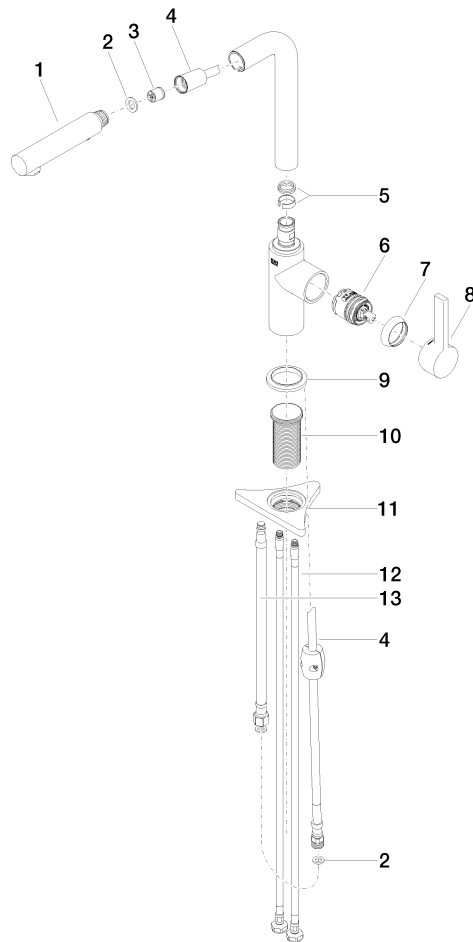

**DORNBRAUCHT PIUR Miscelatore monocomando ad estrazione Pull-out con
funzione doccia - Cromato**

33 960 210

- sporgenza 197 mm
- bocca girevole 360°
- Getto con aria e getto a doccia
- portata max 6,7 l/min a una pressione idraulica di 3 bar
- Flessibile doccia trecciato 1500mm

33 960 210

Certificati

Belgaqua_23-012- 27_3. AbP_10139.

ACS_23 ACC NY 306.

**DORNBRAUCHT PIUR Miscelatore monocomando ad estrazione Pull-out con
funzione doccia - Cromato**

33 960 210

Parts for other
finishes can be found
here: [Soft Black](#)

Elenco delle parti di ricambio

N.	Codice articolo	Denominazione	Quantità necessaria	Tempo di produzione
1	90 12 11 181 00-00	doccia	1	2
2	90 14 05 081 00 90	guarnizione	1	2
3	90 23 01 051 00 90	limitatore di portata	1	2
4	90 30 02 101 00 90	flessibile	1	2
5	90 14 15 060 00 90	corredo della guarnizione	1	2
6	90 15 05 060 00 90	cartuccia	1	2
7	90 28 30 011 00-00	copertura	1	2
8	90 20 21 001 00-00	manopola	1	2
9	90 27 21 001 00-00	rosetta	1	2
10	90 30 01 200 00 90	Albero	1	2
11	90 23 10 003 00 90	set di fissaggio	1	2
12	04 30 04 101 00 90	flessibile	2	2
13	90 30 04 110 00 90	flessibile	1	2